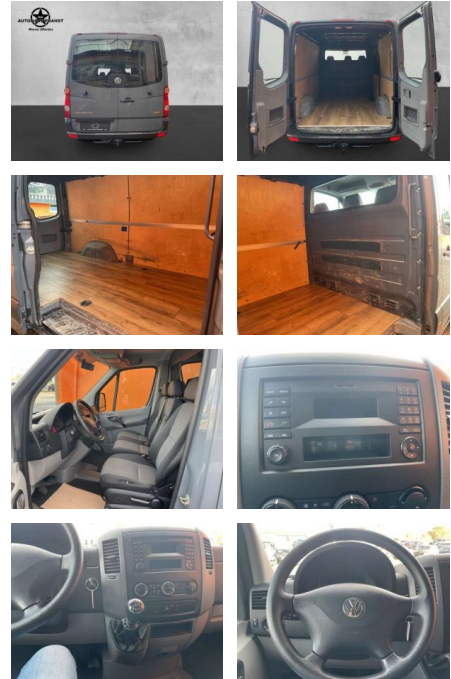

AP38-2008910 Angebotsnr.:

Erstzulassung:	Kilometer:	Farbe:	Leistung:	Kraftstoffart:
01.11.2015	110.600	Grau	100 kW / 136 PS	Benzin

PREIS
17.260 €

FINANZIERUNGSBEISPIEL

Laufzeit: 72 Monate Anzahlung: 25 %
Basis-Finanzierung:* Mtl. Rate:
Zielraten-Finanzierung:** **1146 €**