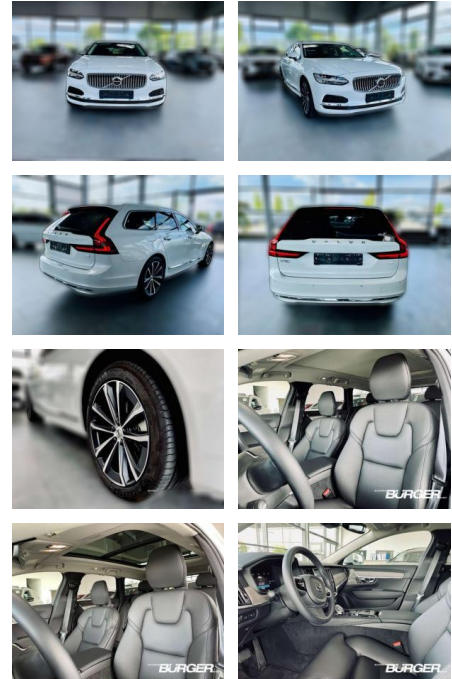

## Volvo V90 Inscription ReCharge Awd T8 Pano

CB01-A78941 **Angebotsnr.:**

Erstzulassung:	Kilometer:	Farbe:	Leistung:	Kraftstoffart:
01.12.2021	33.941	Weiß	288 kW / 392 PS	Benzin

**PREIS**  
**51.430 €**