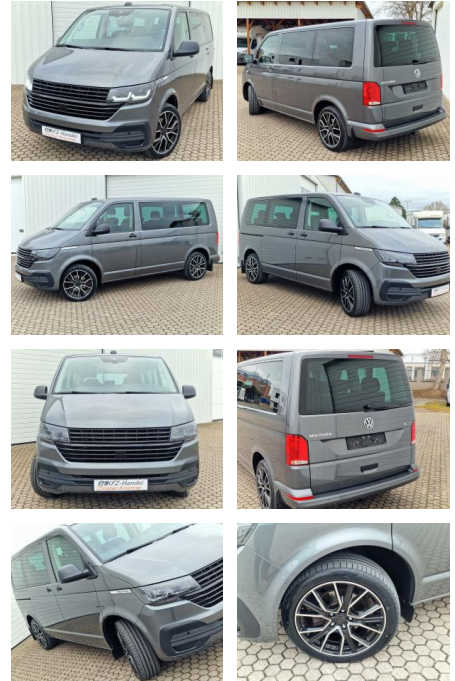

## Volkswagen T6 Multivan T6.1\*4-Motion\*ACC\*AHK\*DA...

KK00-14-10197Angebotsnr.:

**LED\*ACC\*AHK abnehmbar.\*19 Zoll**

**4-Motion\*R-Cam\*DAB**

Erstzulassung:	Kilometer:	Farbe:	Leistung:	Kraftstoffart:
07.05.2021	49.520	Grau	110 kW / 150 PS	Diesel