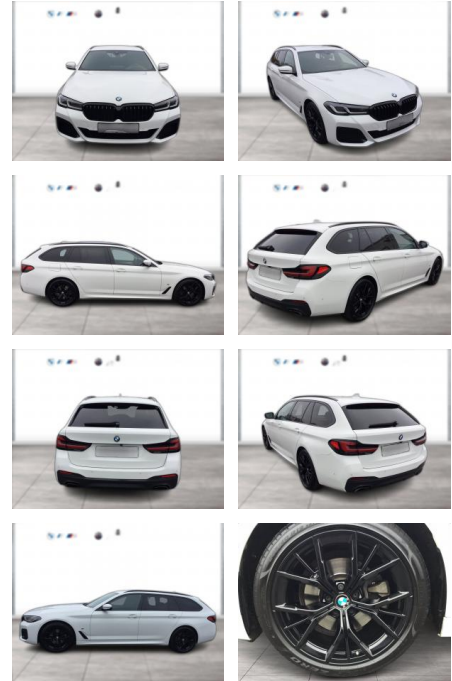

## BMW 520d xDrive TOURING M SPORT LC PROF HUD

WG05-235176 Angebotsnr.:

Erstzulassung:	Kilometer:	Farbe:	Leistung:	Kraftstoffart:
01.01.2022	99.000	Weiß	140 kW / 190 PS	Diesel

**PREIS**  
**36.940 €**