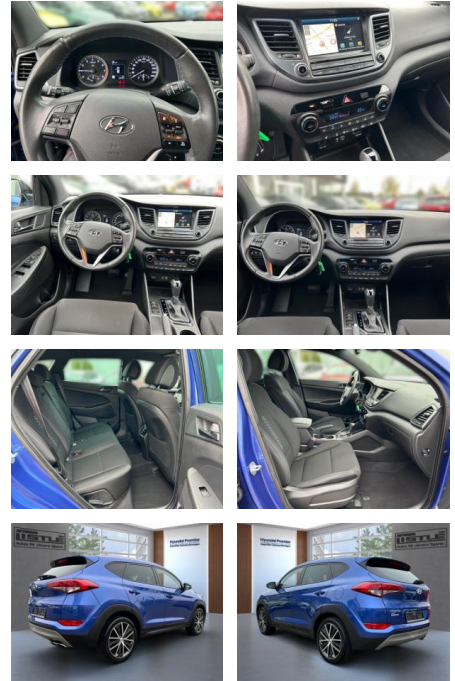

Ihr Ansprechpartner

Herr Vinzenz Enghart

E-Mail: v.enghart@autopark1.de
Telefon: 08065 906862

AutoPark GmbH
Mailing 3 - 83104 Tuntenhausen - Tel.: 08065 / 906860

Hyundai Tucson Passion 2WD 1.6 Navi

AL33-J695867 Angebotsnr.:

Erstzulassung:	Kilometer:	Farbe:	Leistung:	Kraftstoffart:
01.08.2018	92.350		130 kW / 177 PS	Benzin

PREIS
23.660 €

FINANZIERUNGSBEISPIEL

Laufzeit: 72 Monate   Anzahlung: 25 %
Basis-Finanzierung:*   Mtl. Rate:
Zielraten-Finanzierung:** **200 €**

* Basisfinanzierung: Anzahlung: 5.915 Euro, Laufzeit: 72 Monate, Nettodarlehen: 17.745 Euro, Gesamtbetrag: 27.913 Euro, Zinssätze: 7.71% Sollz. (gebunden), 7.99% eff.
** Zielratenfinanzierung: Anzahlung: 5.915 Euro, Laufzeit: 72 Monate, Nettodarlehen: 17.745 Euro, Zielrate: 11.830 Euro, Gesamtbetrag: 29.568 Euro, Zinssätze: 7.71% Sollz. (gebunden), 7.99% eff.,

Vermittlung für: Santander Consumer Bank
Repräsentatives Beispiel gem. § 17 Abs. 4 PAngV. Diese Finanzierungsangebote sind Beispiele. Gerne ermitteln wir für Sie Ihr individuelles Angebot.

Ausstattung

Weiteres

- Getriebe
- Automatik
- Technik
- Bordcomputer
- Assistenten
- Totwinkel-Assistent
- Verkehrszeichenerkennung
- Regensensor
- Lichtsensor
- Berganfahrassistent
- Bergabfahrassistent
- Spurhalteassistent
- Komfort
- Servolenkung
- Zentralverriegelung
- Elektrischer Fensterheber
- Sitzheizung
- Elektrische Aussenspiegel
- Teilbare Ruecksitzlehne
- Tempomat

- Park Distance Control
- Multifunktionslenkrad
- Innenspiegel autom. abblendbar
- Mittelarmlehne
- Innenraumfilter
- Lenksaeule einstellbar
- Lordosenstütze
- Lederlenkrad
- Geschwindigkeitsbegrenzungsanlage
- Klimaautomatik-2-Zonen
- Sicht
- LED-Tagfahrlicht
- LED-Rueckleuchten
- Nebelscheinwerfer
- Scheinwerferregulierung
- Colorverglasung
- Aussenspiegel beheizbar
- Rückfahrkamera
- Sicherheit
- ABS
- Airbag

- Beifahrer-Airbag
- Wegfahrsperre
- Seitenairbags
- Alarmanlage
- ESP
- Antriebsschlupfregelung
- Reifendruckkontrolle
- Traktionskontrolle
- Kopfairbag
- Kindersitzbefestigung
- Pannenset
- Entertainment
- Navigationssystem
- Radio
- Telefonvorbereitung
- AUX-In
- USB-Anschluss
- Bluetooth
- Freisprecheinrichtung
- DAB
- Touchscreen

STÄNDIG ÜBER 15.000 FAHRZEUGE IM BESTAND!