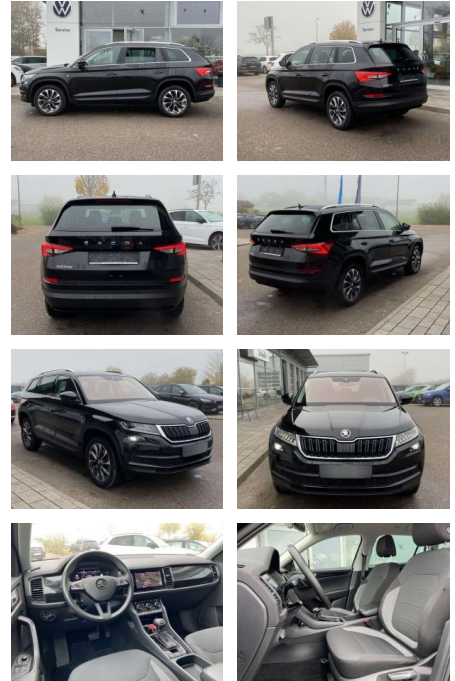

## Skoda Kodiak 2.0 TDI DSG DRIVE AREA+19"

SS00-037556 **Angebotsnr.:**

Erstzulassung:	Kilometer:	Farbe:	Leistung:	Kraftstoffart:
01.09.2020	37.570		110 kW / 150 PS	Benzin

**PREIS**  
**33.520 €**