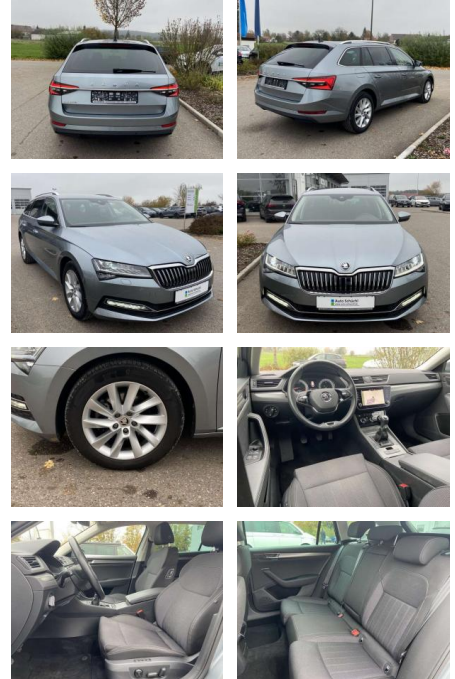

## Skoda Superb Combi 2.0 TDI Style AHK+17"+NAVI

SS00-027718AAngebotsnr.:

Erstzulassung:	Kilometer:	Farbe:	Leistung:	Kraftstoffart:
01.12.2020	53.947		110 kW / 150 PS	Benzin

**PREIS**  
**26.520 €**