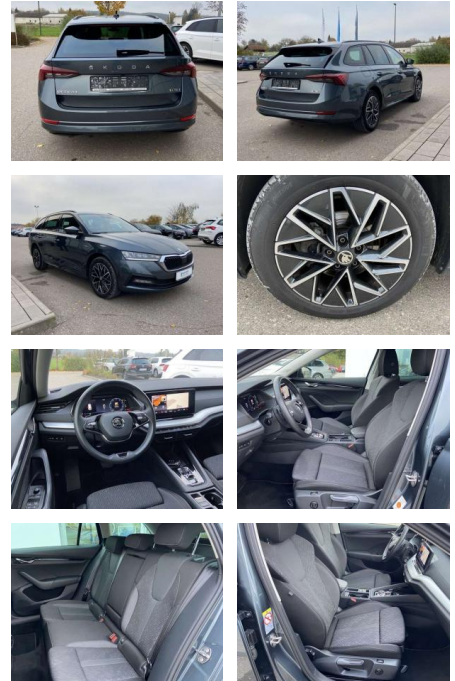

Erstzulassung:	Kilometer:	Farbe:	Leistung:	Kraftstoffart:
01.09.2021	30.514	Grau	110 kW / 150 PS	Benzin

PREIS
29.300 €

FINANZIERUNGSBEISPIEL

Laufzeit: 72 Monate Anzahlung: 25 %
Basis-Finanzierung:* Mtl. Rate:
Zielraten-Finanzierung:** **248 €**