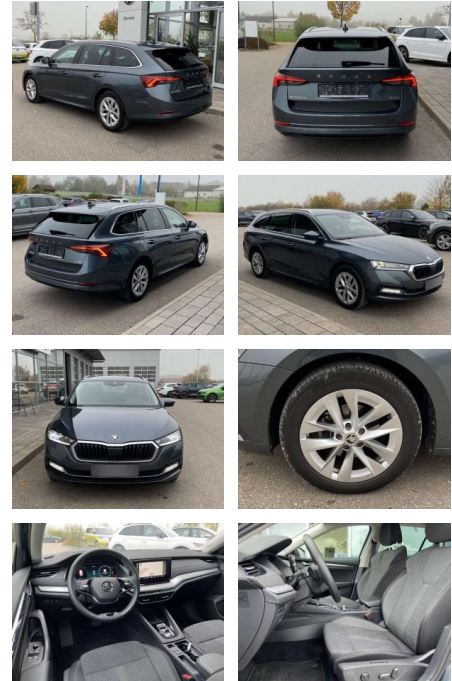

Erstzulassung:	Kilometer:	Farbe:	Leistung:	Kraftstoffart:
01.08.2021	29.998		110 kW / 150 PS	Benzin

PREIS
28.370 €

FINANZIERUNGSBEISPIEL
Laufzeit: 72 Monate Anzahlung: 25 %
Basis-Finanzierung:* Mtl. Rate:
Zielraten-Finanzierung:** **240 €**