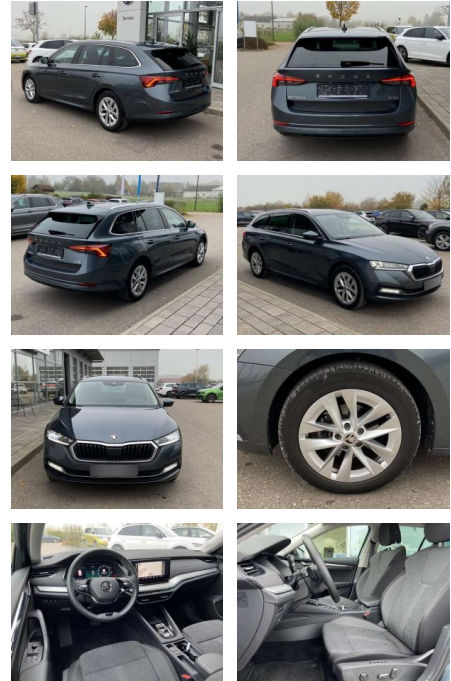

Erstzulassung:	Kilometer:	Farbe:	Leistung:	Kraftstoffart:
01.08.2021	29.998		110 kW / 150 PS	Benzin

PREIS
29.710 €

FINANZIERUNGSBEISPIEL

Laufzeit: 72 Monate Anzahlung: 25 %
Basis-Finanzierung:* Mtl. Rate:
Zielraten-Finanzierung:** **252 €**