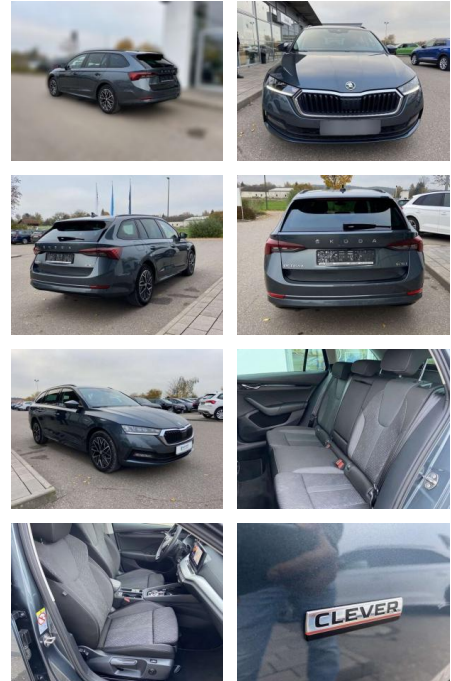

SS00-172904 **Angebotsnr.:**

Erstzulassung:	Kilometer:	Farbe:	Leistung:	Kraftstoffart:
01.09.2021	30.514	Grau	110 kW / 150 PS	Benzin

PREIS
27.960 €

FINANZIERUNGSBEISPIEL

Laufzeit: 72 Monate Anzahlung: 25 %
Basis-Finanzierung:* Mtl. Rate:
Zielraten-Finanzierung:** **237 €**