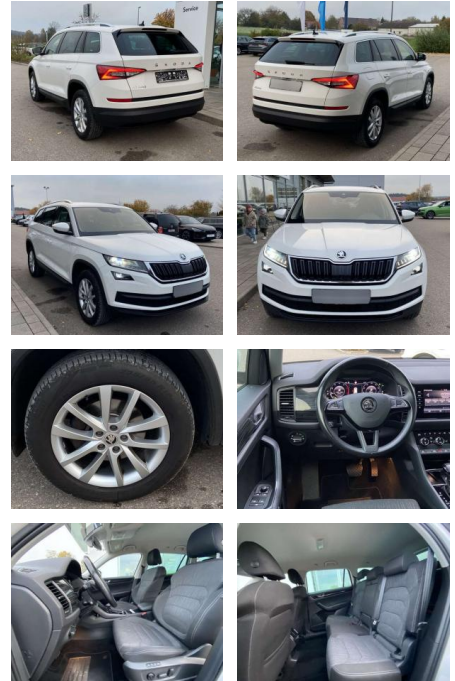

Erstzulassung:	Kilometer:	Farbe:	Leistung:	Kraftstoffart:
01.06.2020	59.994		110 kW / 150 PS	Benzin

PREIS
33.320 €

FINANZIERUNGSBEISPIEL

Laufzeit: 72 Monate Anzahlung: 25 %
Basis-Finanzierung:* Mtl. Rate:
Zielraten-Finanzierung:** **282 €**