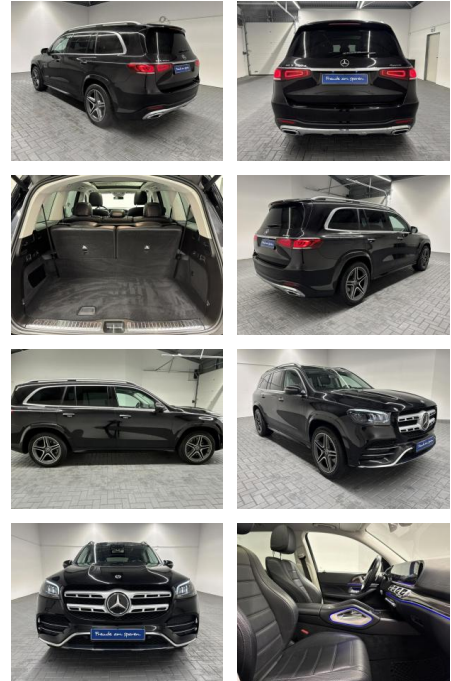

AM35-29356 **Angebotsnr.:**

Erstzulassung:	Kilometer:	Farbe:	Leistung:	Kraftstoffart:
17.06.2020	132.451		210 kW / 286 PS	Diesel

PREIS
81.100 €

FINANZIERUNGSBEISPIEL

Laufzeit: 72 Monate Anzahlung: 25 %
Basis-Finanzierung:* Mtl. Rate:
Zielraten-Finanzierung:** **687 €**