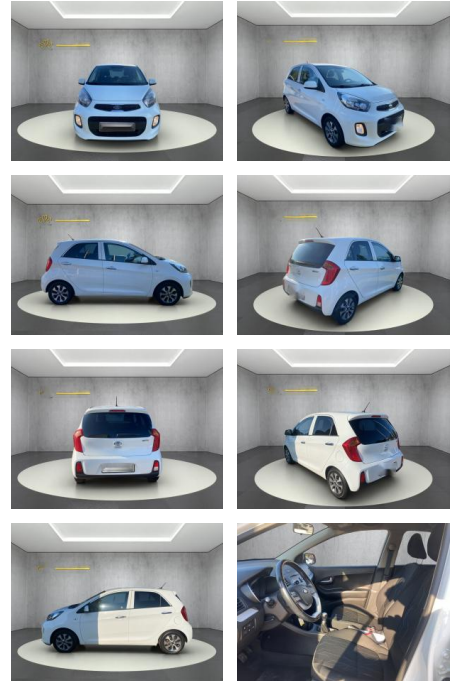

## Kia Picanto Dream Team

WS04-261787 Angebotsnr.:

Erstzulassung:	Kilometer:	Farbe:	Leistung:	Kraftstoffart:
01.07.2016	99.500	Diverse	49 kW / 67 PS	Benzin

**PREIS**  
**8.400 €**