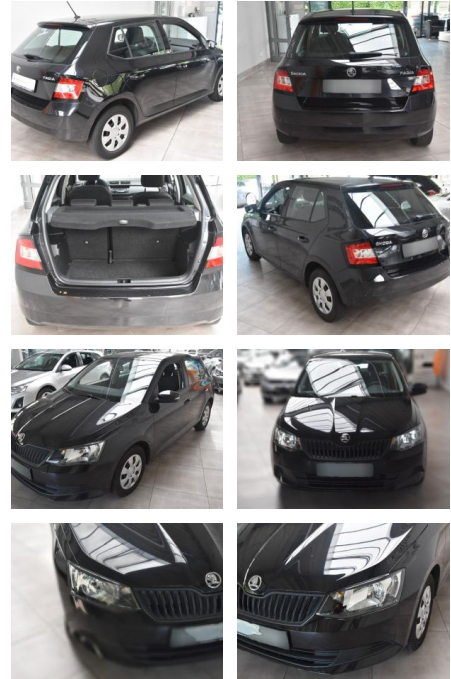

Ihr Ansprechpartner

Herr Ahmet Seren
E-Mail: a.seren@autopark1.de
Telefon: 08065 906852

AutoPark GmbH
Mailing 3 - 83104 Tuntenhausen - Tel.: 08065 / 906860

Skoda Fabia Active Klima StartStop Regensensor

AH78-*xs3747 Angebotsnr.:

Erstzulassung:	Kilometer:	Farbe:	Leistung:	Kraftstoffart:
01.07.2018	110.351		44 kW / 60 PS	Benzin

PREIS
8.610 €

FINANZIERUNGSBEISPIEL

Laufzeit: 72 Monate   Anzahlung: 25 %
Basis-Finanzierung:*   Mtl. Rate:
Zielraten-Finanzierung:**   Mtl. Rate: **73 €**

* Basisfinanzierung: Anzahlung: 2.153 Euro, Laufzeit: 72 Monate, Nettodarlehen: 6.458 Euro, Gesamtbetrag: 10.158 Euro, Zinssätze: 7.71% Sollz. (gebunden), 7.99% eff.
** Zielratenfinanzierung: Anzahlung: 2.153 Euro, Laufzeit: 72 Monate, Nettodarlehen: 6.458 Euro, Zielrate: 4.305 Euro, Gesamtbetrag: 10.760 Euro, Zinssätze: 7.71% Sollz. (gebunden), 7.99% eff.,

Vermittlung für: Santander Consumer Bank
Repräsentatives Beispiel gem. § 17 Abs. 4 PAngV. Diese Finanzierungsangebote sind Beispiele. Gerne ermitteln wir für Sie Ihr individuelles Angebot.

Ausstattung

Komfort

- Berganfahrassistent

Weiteres

- Start Stop Automatik
- **Weitere Ausstattung:**
- *
- 3-Punkt-Sicherheitsgurte hinten
- Airbag Beifahrerseite abschaltbar
- Airbag Fahrer-/Beifahrerseite
- Antriebs-Schlupfregelung (ASR)
- Ausstattungs-Paket: Green tec
- Außentemperaturanzeige
- Bremsenergierückgewinnung
- Elektron. Querdifferentialsperre (XDS)
- Heckscheibenwischer
- Innenausstattung: Dekoreinlagen Nano-Grau
- Innenraumfilter: Staub- und Pollenfilter
- Isofix-Aufnahmen für Kindersitz an Rücksitz

- Karosserie: 5-türig
- Kopf-Airbag-System
- Kopfstützen hinten
- Kopfstützen hinten (3-fach)
- Kopfstützen vorn
- Lenkrad (Leder - 2-Speichen) mit Multifunktion
- Lenksäule (Lenkrad) verstellbar (vertikal / axial)
- Motor 1
- 0 Ltr. - 44 kW MPI
- Notrufsystem
- Radioempfang digital (DAB+)
- Radiovorbereitung
- Raucher-Paket
- Reifen-Reparaturkit
- Reifendruck-Kontrollsystem
- Schadstoffarm nach Abgasnorm Euro 6
- Schalt-/Wählhebelgriff Leder
- Seitenairbag vorn
- Sitz vorn links höhenverstellbar

- Sitzbezug / Polsterung: Stoff Active schwarz
- Sonnenblende links mit Spiegel
- Sonnenblende rechts mit Spiegel
- Start/Stop-Anlage
- Warnanlage für Sicherheitsgurte
- Fahrer-/Beifahrerseite
- **WärmeschutzverglasungNeben**

STÄNDIG ÜBER 15.000 FAHRZEUGE IM BESTAND!