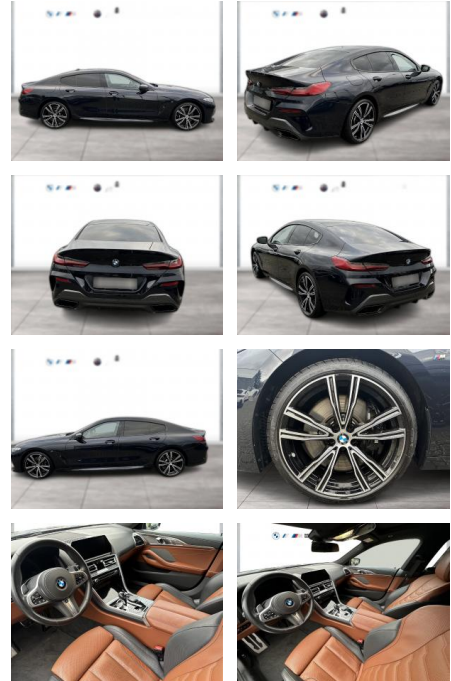

## BMW M850i xDrive GRAN COUPÉ NIGHT VISION

WG04-227293 Angebotsnr.:

Erstzulassung:	Kilometer:	Farbe:	Leistung:	Kraftstoffart:
01.03.2021	60.000	Schwarz	390 kW / 530 PS	Benzin

**PREIS**  
**67.840 €**