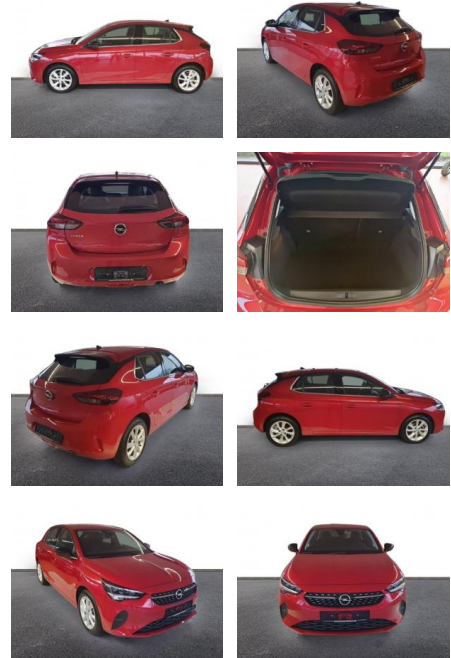

Erstzulassung:	Kilometer:	Farbe:	Leistung:	Kraftstoffart:
01.03.2023	7.679	Rot	74 kW / 101 PS	Benzin

PREIS
16.440 €

FINANZIERUNGSBEISPIEL
Laufzeit: 72 Monate Anzahlung: 25 %
Basis-Finanzierung:* Mtl. Rate:
Zielraten-Finanzierung:** **1.39 €**