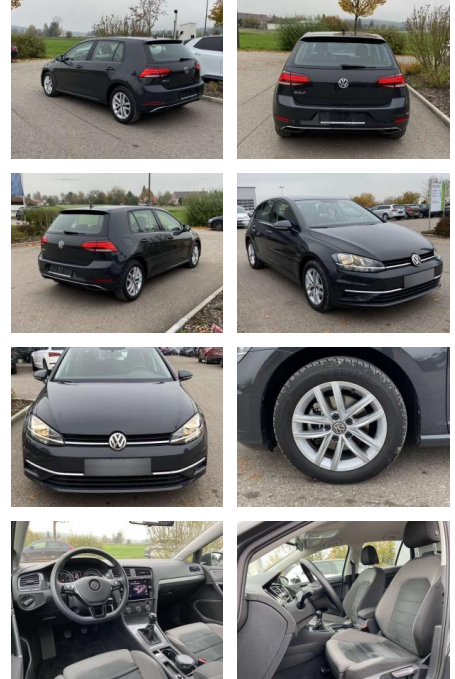

SS00-089497 **Angebotsnr.:**

Erstzulassung:	Kilometer:	Farbe:	Leistung:	Kraftstoffart:
01.07.2019	20.611		85 kW / 116 PS	Benzin

PREIS
19.210 €

FINANZIERUNGSBEISPIEL

Laufzeit: 72 Monate Anzahlung: 25 %
Basis-Finanzierung:* Mtl. Rate:
Zielraten-Finanzierung:** **163 €**