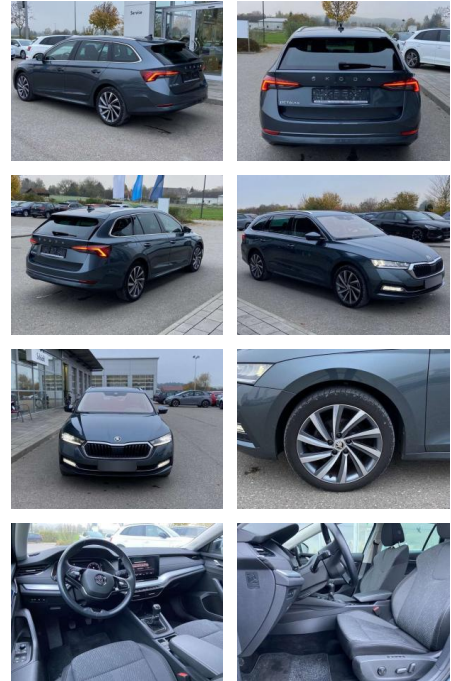

Ihr Ansprechpartner

Herr Ahmet Seren
E-Mail: a.seren@autopark1.de
Telefon: 08065 906852

AutoPark GmbH
Malling 3 - 83104 Tuntenhausen - Tel.: 08065 / 906860

Skoda Octavia Combi 1.5 TSI Style 18"

SS00-028785 **Angebotsnr.:**