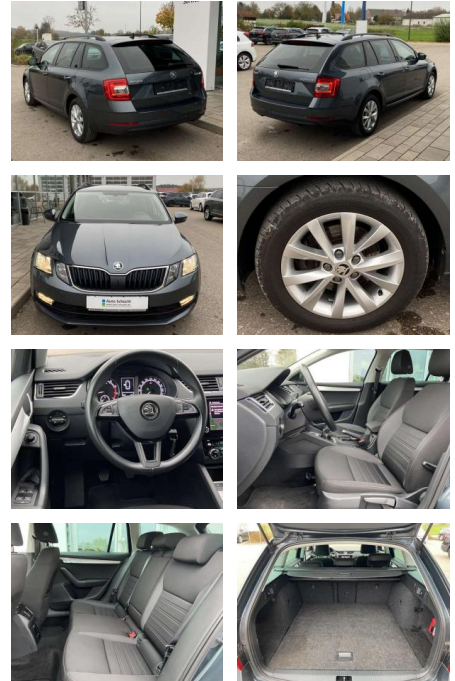

Erstzulassung: 01.06.2020 **Kilometer:** 38.653 **Farbe:** **Leistung:** 110 kW / 150 PS **Kraftstoffart:** Benzin

PREIS
23.530 €

FINANZIERUNGSBEISPIEL

Laufzeit: 72 Monate Anzahlung: 25 %
Basis-Finanzierung:* Mtl. Rate:
Zielraten-Finanzierung:** **1199 €**