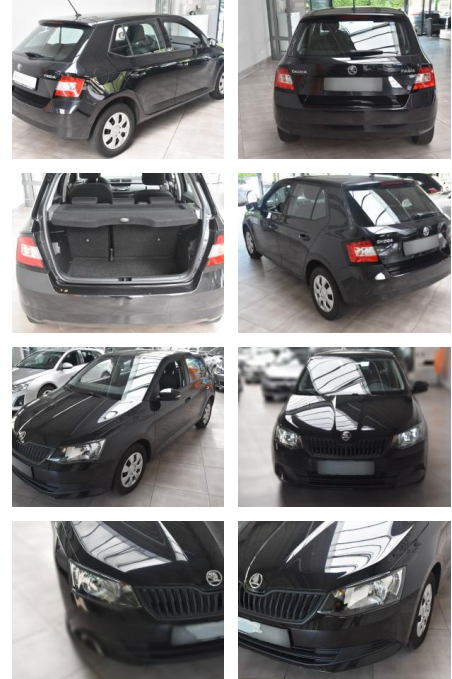

Erstzulassung:	Kilometer:	Farbe:	Leistung:	Kraftstoffart:
01.06.2018	110.351	Diverse	44 kW / 60 PS	Benzin

PREIS
8.610 €

FINANZIERUNGSBEISPIEL

Laufzeit: 72 Monate Anzahlung: 25 %
Basis-Finanzierung:* Mtl. Rate:
Zielraten-Finanzierung:** Mtl. Rate: **73 €**

- Karosserie: 5-türig
- Kopf-Airbag-System
- Kopfstützen hinten
- Kopfstützen hinten (3-fach)
- Kopfstützen vorn
- Lenkrad (Leder - 2-Speichen) mit Multifunktion
- Lenksäule (Lenkrad) verstellbar (vertikal / axial)
- Motor 1
- 0 Ltr. - 44 kW MPI
- Notrufsystem
- Radioempfang digital (DAB+)
- Radiovorbereitung
- Raucher-Paket
- Reifen-Reparaturkit
- Reifendruck-Kontrollsystem
- Schadstoffarm nach Abgasnorm Euro 6
- Schalt-/Wählhebelgriff Leder
- Seitenairbag vorn
- Sitz vorn links höhenverstellbar