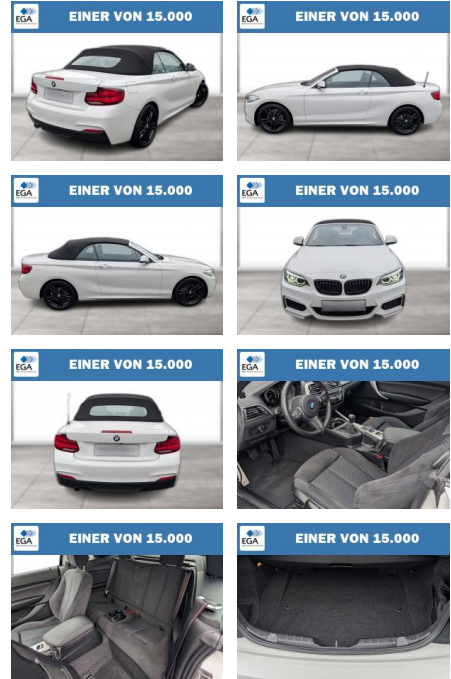

Ihr Ansprechpartner

Herr Ahmet Seren
E-Mail: a.seren@autopark1.de
Telefon: 08065 906852

AutoPark GmbH
Mailling 3 - 83104 Tuntenhausen - Tel.: 08065 / 906860

BMW 218i CABRIO M SPORT NAVI BUSINESS RFK

WG06-244001 Angebotsnr.:

Erstzulassung:	Kilometer:	Farbe:	Leistung:	Kraftstoffart:
01.08.2020	29.700	Weiß	100 kW / 136 PS	Benzin

PREIS	FINANZIERUNGSBEISPIEL
28.700 €	Laufzeit: 72 Monate Anzahlung: 25 % Basis-Finanzierung:* Mtl. Rate: Zielraten-Finanzierung:** 243 €