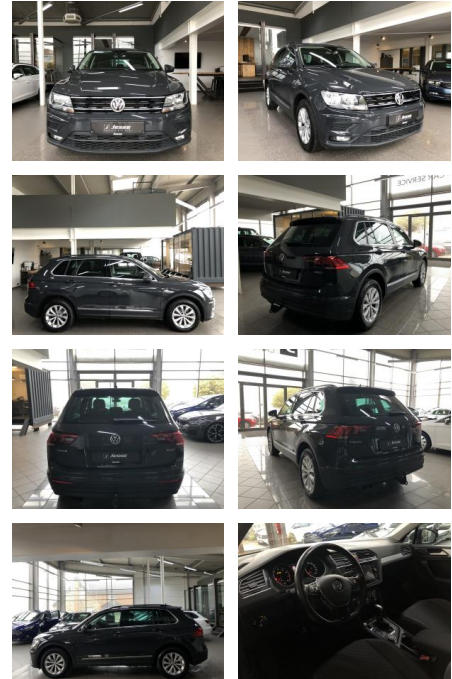

AJ02-DM2411-12 Angebotsnr.:

VERKAUFT

Erstzulassung: 29.06.2018 **Kilometer:** 81.573 **Farbe:** Grau **Leistung:** 132 kW / 179 PS **Kraftstoffart:** Benzin

PREIS
23.660 €

FINANZIERUNGSBEISPIEL
Laufzeit: 72 Monate Anzahlung: 25 %
Basis-Finanzierung:* Mtl. Rate:
Zielraten-Finanzierung:** **200 €**