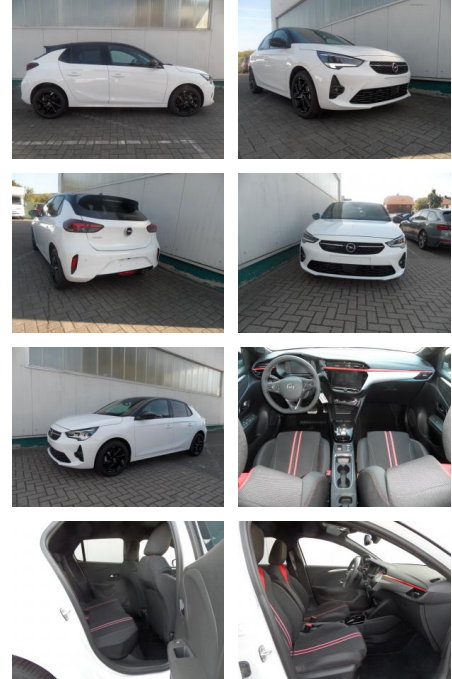

Erstzulassung:	Kilometer:	Farbe:	Leistung:	Kraftstoffart:
08.06.2023	4.600	Diverse	96 kW / 131 PS	Benzin

PREIS
20.470 €

FINANZIERUNGSBEISPIEL

Laufzeit: 72 Monate Anzahlung: 25 %
Basis-Finanzierung:* Mtl. Rate:
Zielraten-Finanzierung:** **173 €**

Weiteres

- Schaltwippen
- Start Stop Automatik
- Zustand: sehr gut

- Automatik
- Multimedia-Radio
- 7"-Touchscreen
- DAB (digitaler Radioempfang)
- Navigation in Verbindung mit Smartphone möglich
- digitales Fahrerinfodisplay
- USB
- 180°-Rückfahrkamera
- Parkpilot vorne + hinten
- LED-Scheinwerfer
- LED Rückleuchten
- Nebelscheinwerfer
- Klimaautomatik
- el. Fensterheber vorne + hinten
- Alufelgen 16 Zoll schwarz mit Allwetterreifen
- Sportsitze
- Alu-Pedale
- Sitzhöhenverstellung
- Sitzheizung

- abgeflachtes Lederlenkrad
- Kopfstützen hinten
- Tempomat
- Bordcomputer
- Lichtsensor
- Regensensor
- Toter-Winkel-Warner
- Spurhalteassistent
- Müdigkeitserkennung
- Verkehrsschilderkennung
- Solar-Protect (getönte Heckscheiben)
- el. anklappbare Aussenspiegel
- el. Parkbremse
- Dachhimmel schwarz
- etc. Farbe: jadeweiß / Dach schwarz