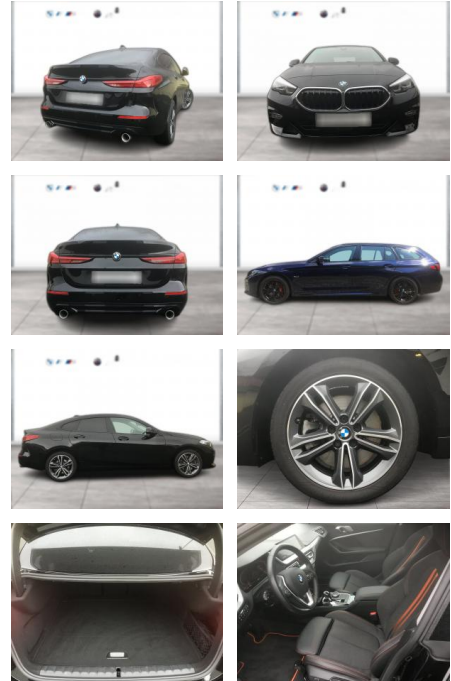

Erstzulassung:	Kilometer:	Farbe:	Leistung:	Kraftstoffart:
01.07.2021	79.900	Schwarz	140 kW / 190 PS	Diesel

PREIS
28.700 €

FINANZIERUNGSBEISPIEL

Laufzeit: 72 Monate Anzahlung: 25 %
Basis-Finanzierung:* Mtl. Rate:
Zielraten-Finanzierung:** **243 €**