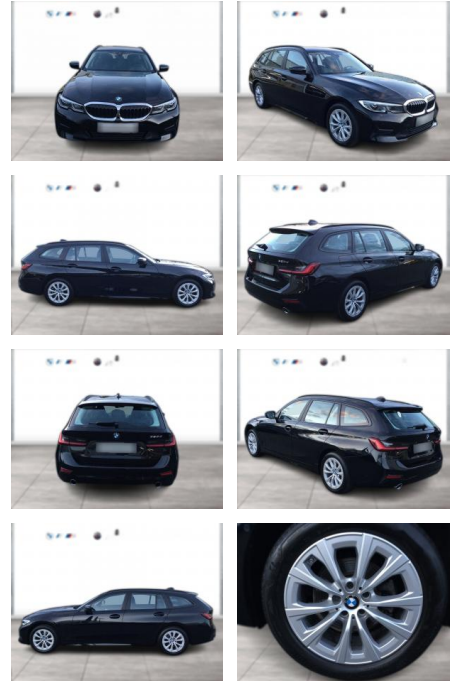

WG05-229946 Angebotsnr.:

Erstzulassung:	Kilometer:	Farbe:	Leistung:	Kraftstoffart:
01.11.2021	115.700	Schwarz	140 kW / 190 PS	Diesel

PREIS
28.600 €

FINANZIERUNGSBEISPIEL

Laufzeit: 72 Monate Anzahlung: 25 %
Basis-Finanzierung:* Mtl. Rate:
Zielraten-Finanzierung:** **242 €**