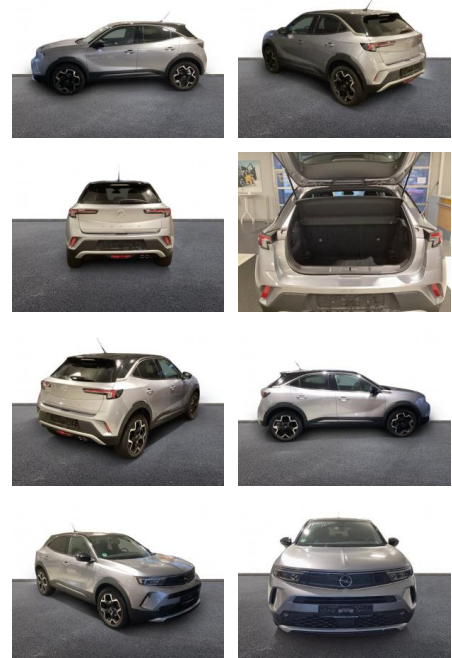

Erstzulassung:	Kilometer:	Farbe:	Leistung:	Kraftstoffart:
01.09.2021	49.400	Silber	96 kW / 131 PS	Benzin

PREIS
20.470 €

FINANZIERUNGSBEISPIEL

Laufzeit: 72 Monate Anzahlung: 25 %
Basis-Finanzierung:* Mtl. Rate:
Zielraten-Finanzierung:** **173 €**