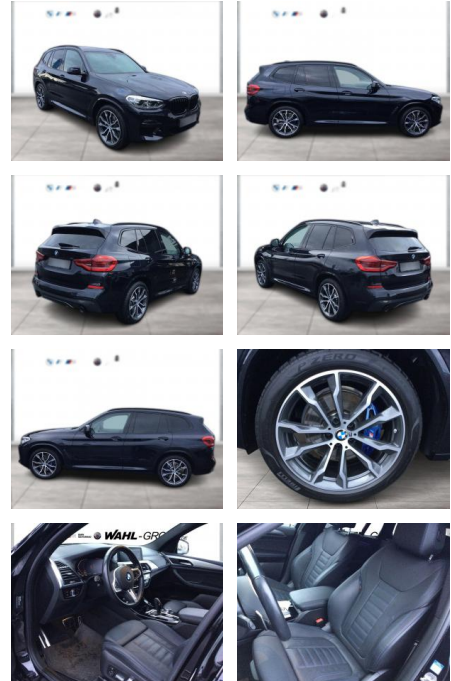

## BMW X3 xDrive30d M SPORT LC PROF STANDHZG

WG05-225545 Angebotsnr.:

Erstzulassung:	Kilometer:	Farbe:	Leistung:	Kraftstoffart:
01.09.2021	51.400	Schwarz	183 kW / 249 PS	Diesel

**PREIS**  
**52.390 €**