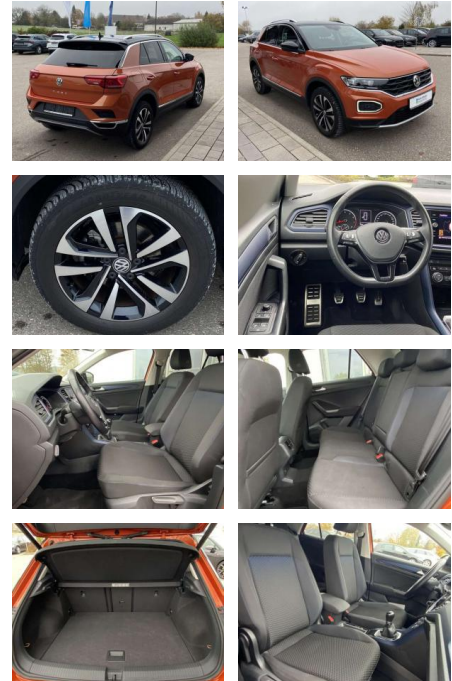

SS00-143960 **Angebotsnr.:**

Erstzulassung:	Kilometer:	Farbe:	Leistung:	Kraftstoffart:
01.07.2020	29.998		110 kW / 150 PS	Benzin

PREIS
23.840 €

FINANZIERUNGSBEISPIEL

Laufzeit: 72 Monate Anzahlung: 25 %
Basis-Finanzierung:* Mtl. Rate:
Zielraten-Finanzierung:** **202 €**

- Anti-Blockiersystem ABS

Multimedia

- Radio

Interieur

- Sitzheizung vorne Innenspiegel automatisch abblendbar
- Lendenwirbelstützen vorne Climatronic
- Mittelarmlehne vorne Beifahrersitz umklappbar
- Vordersitze höhenverstellbar
- Kindersitzverankerung für Kindersitzsystem ISOFIX Variables
- Ladebodenkonzept Rücksitzbanklehne geteilt umlegbar mit Mittelarmlehne
- 2 Leseleuchten vorn Schublade unter dem rechten Vordersitz
- Multifunktions-Lederlenkrad
- Komfortsitze vorne Make-Up Spiegel
- beleuchtet Fußraumbelichtung