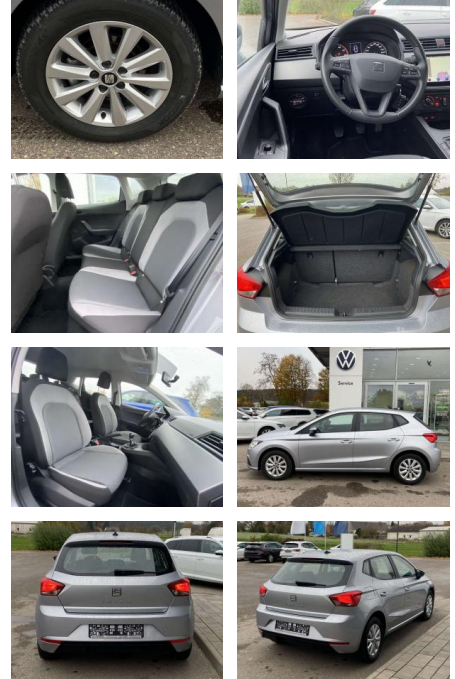

Ihr Ansprechpartner

Herr Ahmet Seren
E-Mail: a.seren@autopark1.de
Telefon: 08065 906852

AutoPark GmbH
Mailing 3 - 83104 Tuntenhausen - Tel.: 08065 / 906860

Seat Ibiza 1.0 TSI Style ALU+NAVI+FULL-LINK

SS00-112877 Angebotsnr.:

Erstzulassung:	Kilometer:	Farbe:	Leistung:	Kraftstoffart:
01.04.2021	35.415		70 kW / 95 PS	Benzin

PREIS
15.090 €

FINANZIERUNGSBEISPIEL

Laufzeit: 72 Monate   Anzahlung: 25 %
Basis-Finanzierung:*   Mtl. Rate:
Zielraten-Finanzierung:** **128 €**

* Basisfinanzierung: Anzahlung: 3.773 Euro, Laufzeit: 72 Monate, Nettodarlehen: 11.318 Euro, Gesamtbetrag: 17.803 Euro, Zinssätze: 7.71% Sollz. (gebunden), 7.99% eff.
** Zielratenfinanzierung: Anzahlung: 3.773 Euro, Laufzeit: 72 Monate, Nettodarlehen: 11.318 Euro, Zielrate: 7.545 Euro, Gesamtbetrag: 18.858 Euro, Zinssätze: 7.71% Sollz. (gebunden), 7.99% eff.,

Vermittlung für: Santander Consumer Bank
Repräsentatives Beispiel gem. § 17 Abs. 4 PAngV. Diese Finanzierungsangebote sind Beispiele. Gerne ermitteln wir für Sie Ihr individuelles Angebot.

Ausstattung

Sicherheit

- Anti-Blockiersystem ABS

Multimedia

- Radio

Interieur

- Fahrersitz höhenverstellbar
  Kindersitzverankerung für
  Kindersitzsystem ISOFIX 2 Leseleuchten
  vorne Rücksitzbanklehne geteilt
  umlegbar Ledermultifunktionslenkrad

Exterieur

- Einparkhilfe hinten Leichtmetallräder
  15" Licht- und Sicht: Lichtsensor mit
  LED-Tagfahrlicht Technik: Seitenairbags
  vorne Sprachsteuerung Scheckheftgepflegt
  ESP mit ASR Fernbedienung (ZV)
  Berganfahrassistent Airbag für Fahrer
  und Beifahrer mit

- Samstags bis 16:00 Uhr geöffnet. Gerne beraten wir Sie über günstige Finanzierungsmodelle und nehmen Ihr derzeitiges Fahrzeug in Zahlung. www.auto-schuechl.de/finanzierung Irrtümer
- Änderungen oder Zwischenverkauf vorbehalten. www.auto-schuechl.de

STÄNDIG ÜBER 15.000 FAHRZEUGE IM BESTAND!