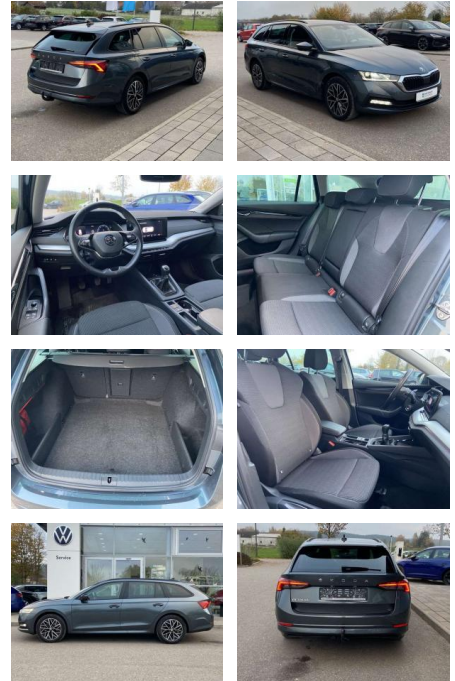

Ihr Ansprechpartner

Herr Vinzenz Enghart

E-Mail: v.enghart@autopark1.de
Telefon: 08065 906862

AutoPark GmbH
Mailing 3 - 83104 Tuntenhausen - Tel.: 08065 / 906860

Skoda Octavia Combi 1.5 TSI Ambition 17"+AHK

SS00-027676 **Angebotsnr.:**

Erstzulassung:	Kilometer:	Farbe:	Leistung:	Kraftstoffart:
01.05.2021	34.533		110 kW / 150 PS	Benzin

PREIS
27.140 €

FINANZIERUNGSBEISPIEL

Laufzeit: 72 Monate   Anzahlung: 25 %
Basis-Finanzierung:*   Mtl. Rate:
Zielraten-Finanzierung:** **230 €**

* Basisfinanzierung: Anzahlung: 6.785 Euro, Laufzeit: 72 Monate, Nettodarlehen: 20.355 Euro, Gesamtbetrag: 32.019 Euro, Zinssätze: 7.71% Sollz. (gebunden), 7.99% eff.
** Zielratenfinanzierung: Anzahlung: 6.785 Euro, Laufzeit: 72 Monate, Nettodarlehen: 20.355 Euro, Zielrate: 13.570 Euro, Gesamtbetrag: 33.917 Euro, Zinssätze: 7.71% Sollz. (gebunden), 7.99% eff.,

Vermittlung für: Santander Consumer Bank
Repräsentatives Beispiel gem. § 17 Abs. 4 PAngV. Diese Finanzierungsangebote sind Beispiele. Gerne ermitteln wir für Sie Ihr individuelles Angebot.

Ausstattung

Sicherheit

- Anti-Blockiersystem ABS

Multimedia

- Radio

Interieur

- Sitzheizung vorne Innenspiegel automatisch abblendbar
- Lendenwirbelstützen vorne Climatronic
- Mittelarmlehne vorne Kindersicherung elektrisch betätigt Vordersitze höhenverstellbar
- Rücksitzbanklehne geteilt umlegbar mit Mittelarmlehne
- Netztrennwand Multifunktionslederlenkrad
- beheizbar Isofix Rücksitzbank und Beifahrersitz

Exterieur

- beheizbare Scheibenwaschdüsen vorne
- abnehmbare Anhängerkupplung Dachreling

- animiert Licht- und Regensensor
- Tagfahrlicht Nebelscheinwerfer mit Abbiegelicht Kurvenfahrlicht Technik: Seitenairbags vorne Einparkhilfe vorne und hinten Sprachsteuerung
- Spurhalteassistent Front Assist mit Warnen und Bremsen auf Fahrzeuge
- Fußgänger und Radfahrer Scheckheftgepflegt Servotronic Berganfahrassistent
- 6-Gang-Schaltgetriebe 4 x elektrische Fensterheber el. Differenzialsperre (XDS) Reifendruckkontrolle
- Start-Stop-Automatik autom. Distanzregelung ACC (Abstandstempomat) el. Parkbremse inkl. AutoHold-Funktion
- Pannen-Set Keyless Advanced - schlüsselloses Schließ- und Startsystem Euro 6d-TEMP-EVAP-ISC e-Call
- Notrufsystem Infotainment: Navigationssystem Columbus Smart-Link

- Samstags bis 16:00 Uhr geöffnet. Gerne beraten wir Sie über günstige Finanzierungsmodelle und nehmen Ihr derzeitiges Fahrzeug in Zahlung. www.auto-schuechl.de/finanzierung Irrtümer
- Änderungen oder Zwischenverkauf vorbehalten. www.auto-schuechl.de

STÄNDIG ÜBER 15.000 FAHRZEUGE IM BESTAND!