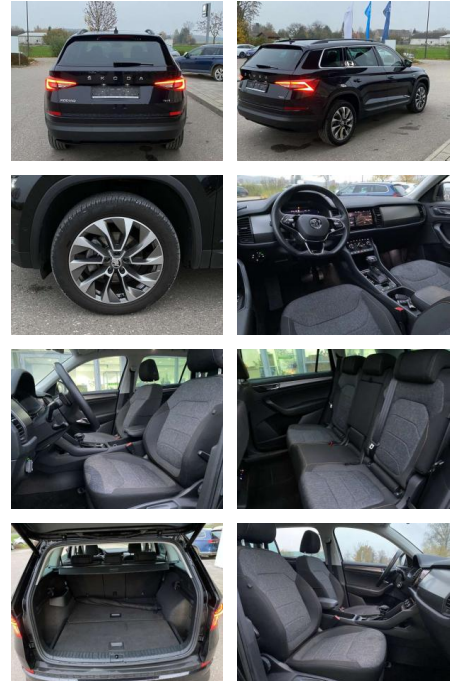

Ihr Ansprechpartner

Herr Vinzenz Enghart

E-Mail: v.enghart@autopark1.de
Telefon: 08065 906862

AutoPark GmbH
Mailing 3 - 83104 Tuntenhausen - Tel.: 08065 / 906860

Skoda Kodiak 2.0 TDI DSG 4x4 CLEVER 19"

SS00-062850 **Angebotsnr.:**

Erstzulassung:	Kilometer:	Farbe:	Leistung:	Kraftstoffart:
01.07.2021	31.839		110 kW / 150 PS	Benzin

PREIS
37.640 €

FINANZIERUNGSBEISPIEL

Laufzeit: 72 Monate   Anzahlung: 25 %
Basis-Finanzierung:*   Mtl. Rate:
Zielraten-Finanzierung:** **319 €**

* Basisfinanzierung: Anzahlung: 9.410 Euro, Laufzeit: 72 Monate, Nettodarlehen: 28.230 Euro, Gesamtbetrag: 44.407 Euro, Zinssätze: 7.71% Sollz. (gebunden), 7.99% eff.
** Zielratenfinanzierung: Anzahlung: 9.410 Euro, Laufzeit: 72 Monate, Nettodarlehen: 28.230 Euro, Zielrate: 18.820 Euro, Gesamtbetrag: 47.038 Euro, Zinssätze: 7.71% Sollz. (gebunden), 7.99% eff.,

Vermittlung für: Santander Consumer Bank
Repräsentatives Beispiel gem. § 17 Abs. 4 PAngV. Diese Finanzierungsangebote sind Beispiele. Gerne ermitteln wir für Sie Ihr individuelles Angebot.

Ausstattung

Interieur

- Standheizung mit Funkfernbedienung
- Sitzheizung vorne und hinten
- Mittelarmlehne vorne
- Innenspiegel automatisch abblendbar
- Lendenwirbelstützen vorne
- Kindersicherung elektrisch betätigt
- Vordersitze höhenverstellbar
- Kindersitzverankerung für Kindersitzsystem
- ISOFIX Seitenaufhängen vorn und hinten
- Schublade unter den Vordersitzen
- 2 Leseleuchten vorn
- Netztrennwand
- Komfortsitze vorne
- Multifunktions-Lederlenkrad
- beheizbar mit Schaltwippen

Exterieur

- Panoramashiedbedach elektrisch
- Parklenkassistent mit Einparkhilfe vorne und hinten
- Area View 360° inkl. Rückfahrkamera
- beheizbare

- ASR und Traktionskontrolle Servotronic
- Berganfahrassistent
- Verkehrszeichenerkennung
- Reifendruckkontrolle
- Start-Stop-Automatik
- Diebstahlwarnanlage
- autom. Distanzregelung ACC (Abstandstempomat)
- el. Parkbremse inkl. AutoHold-Funktion
- Zentralverriegelung "Keyless-Entry"
- Climatronic
- 230V-Steckdose SCR (AdBlue)
- Notrad
- proaktives Insassenschutzsystem
- Spurwechselassistent
- e-Call
- Notrufsystem
- Euro 6d-ISC-FCM
- Fahrerassistenz Travel Assist mit Spurhalteassistent
- Lane-Assist
- und Emergency Assist
- Infotainment: Navigationssystem Columbus
- Smart-Link (Apple CarPlay und Android Auto)
- kabellos und kabelgebunden
- Virtual cockpit (digitales Kombiinstrument)
- DAB - digitaler Radioempfang
- Soundsystem CANTON
- Freisprecheinrichtung (Bluetooth)

- 2x hinten Farbe: Black Magic Perleffekt
- -Fr. 08:00-18:00 Uhr
- Samstags bis 16:00 Uhr geöffnet. Gerne beraten wir Sie über günstige Finanzierungsmodelle und nehmen Ihr derzeitiges Fahrzeug in Zahlung. www.auto-schuechl.de/finanzierung
- Irrtümer
- Änderungen oder Zwischenverkauf vorbehalten. www.auto-schuechl.de

Weiteres

- Pakete: 7-Gang-DSG-Automatikgetriebe

STÄNDIG ÜBER 15.000 FAHRZEUGE IM BESTAND!