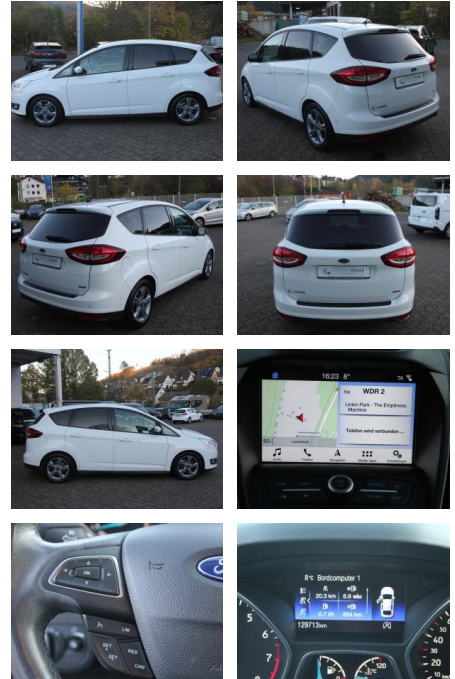

VERKAUFT

Erstzulassung:	Kilometer:	Farbe:	Leistung:	Kraftstoffart:
14.12.2016	130.000	Weiß	92 kW / 125 PS	Benzin

PREIS
9.240 €

FINANZIERUNGSBEISPIEL

Laufzeit: 72 Monate Anzahlung: 25 %
Basis-Finanzierung:* Mtl. Rate:
Zielraten-Finanzierung:** Mtl. Rate: **78 €**