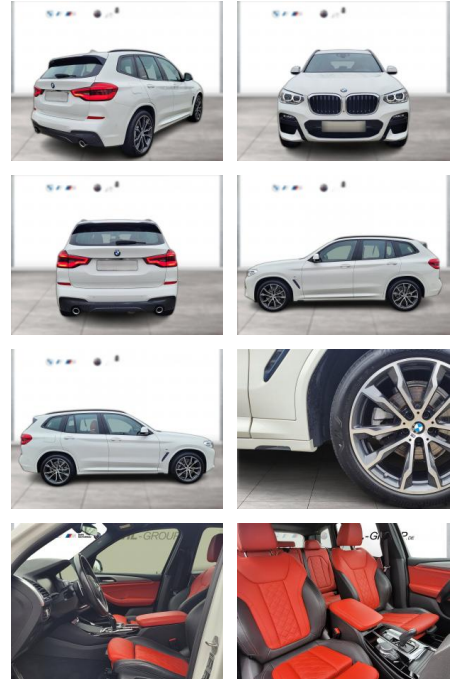

Erstzulassung:	Kilometer:	Farbe:	Leistung:	Kraftstoffart:
01.08.2021	109.434	Weiß	140 kW / 190 PS	Diesel

PREIS
40.960 €

FINANZIERUNGSBEISPIEL

Laufzeit: 72 Monate Anzahlung: 25 %
Basis-Finanzierung:* Mtl. Rate:
Zielraten-Finanzierung:** **347 €**