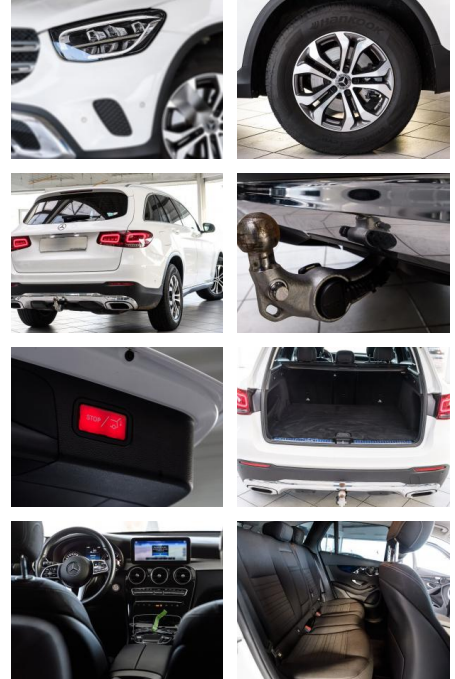

## Mercedes-Benz GLC 220 d 4Matic+LED+AHK+KAMERA+NA...

AS86-Hhuis356-Azgebotsnr.:

Erstzulassung:	Kilometer:	Farbe:	Leistung:	Kraftstoffart:	Verbr. komb.	CO2-Emission	CO2-Klasse (WLTP)
11.04.2021	33.500	Diverse	143 kW / 194 PS	Diesel	5,2 l/100km	137 g/km	