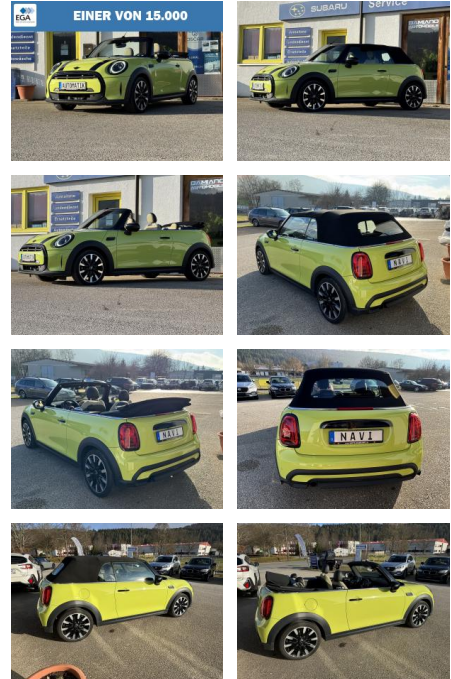

DA04-ED2411- Angebot Nr.:

Erstzulassung:	Kilometer:	Farbe:	Leistung:	Kraftstoffart:	Verbr. komb.	CO2-Emission	CO2-Klasse (WLTP)
17.06.2021	31.800	Gelb	100 kW / 136 PS	Benzin	6,4 l/100km	146 g/km	E

PREIS
27.970 €