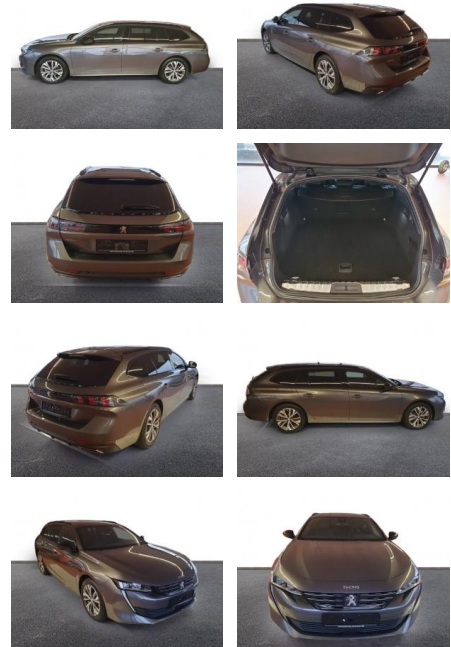

AH32-PY552933 Angebotsnr.:

Erstzulassung:	Kilometer:	Farbe:	Leistung:	Kraftstoffart:
01.01.2024	21.415	Grau	96 kW / 131 PS	Benzin

PREIS
26.220 €

FINANZIERUNGSBEISPIEL

Laufzeit: 72 Monate Anzahlung: 25 %
Basis-Finanzierung:* Mtl. Rate:
Zielraten-Finanzierung:** **222 €**