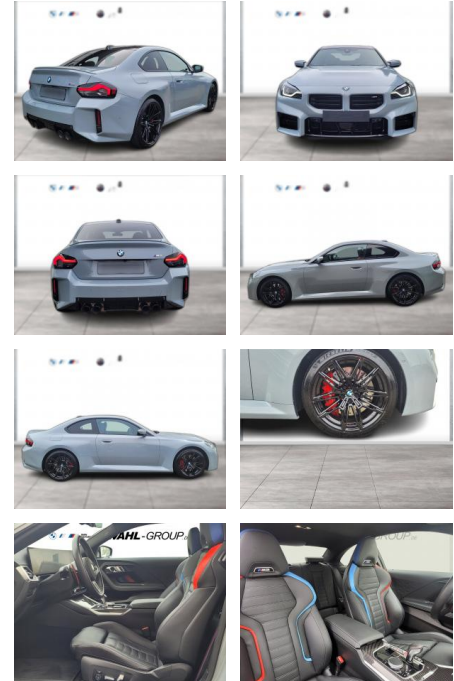

Erstzulassung:	Kilometer:	Farbe:	Leistung:	Kraftstoffart:
01.07.2023	13.613	Grau	338 kW / 460 PS	Benzin

PREIS
73.070 €

FINANZIERUNGSBEISPIEL

Laufzeit: 72 Monate Anzahlung: 25 %
Basis-Finanzierung:* Mtl. Rate:
Zielraten-Finanzierung:** **619 €**