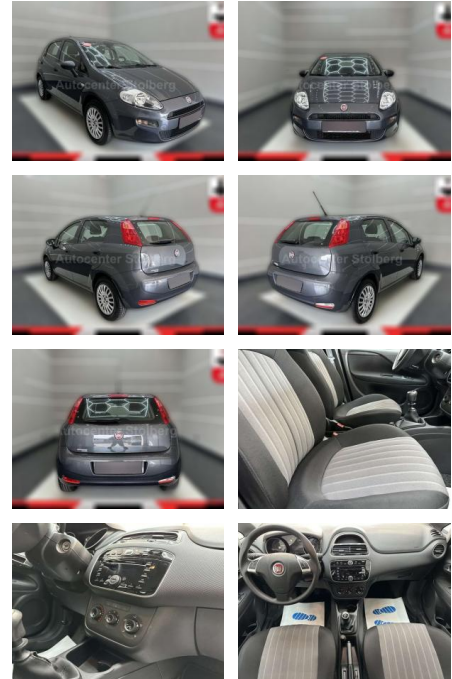

Angebotsnr.:

Erstzulassung:	Kilometer:	Farbe:	Leistung:	Kraftstoffart:
01.11.2017	97.000	grau	51 kW / 69 PS	Benzin

PREIS
7.890 €

FINANZIERUNGSBEISPIEL

Laufzeit: 72 Monate Anzahlung: 25 %
Basis-Finanzierung:* Mtl. Rate:
Zielraten-Finanzierung:** Mtl. **67 €**