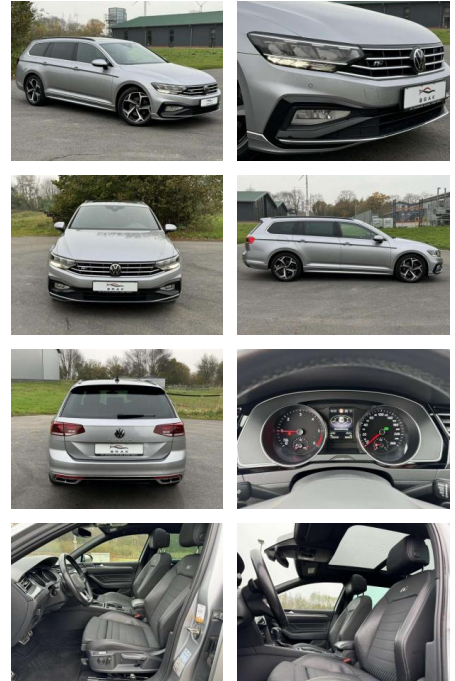

## Volkswagen Passat Variant 2.0 TDI 2x R-Line LED

KB06-28171 **Angebotsnr.:**

Erstzulassung:	Kilometer:	Farbe:	Leistung:	Kraftstoffart:	Verbr. komb.	CO2-Emission	CO2-Klasse (WLTP)
01.10.2020	119.750	Silber	110 kW / 150 PS	Benzin	4,9 l/100km	127 g/km	D

**PREIS**  
**27.230 €**