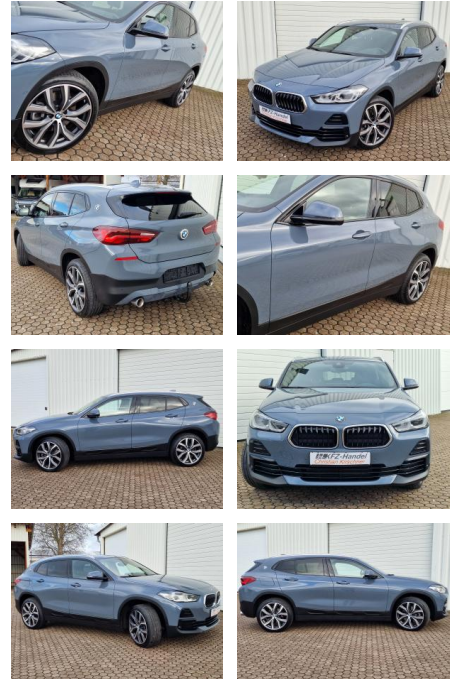

## BMW X2 xDrive 20d\*HUD\*AHK\*ACC\*DAB\*19 Zoll\*R-Cam

KK00-6-43561 Angebotsnr.:

Erstzulassung:	Kilometer:	Farbe:	Leistung:	Kraftstoffart:	Verbr. komb.	CO2-Emission	CO2-Klasse (WLTP)
15.09.2023	52.981	Grau	140 kW / 190 PS	Diesel	6,3 l/100km	164 g/km	F