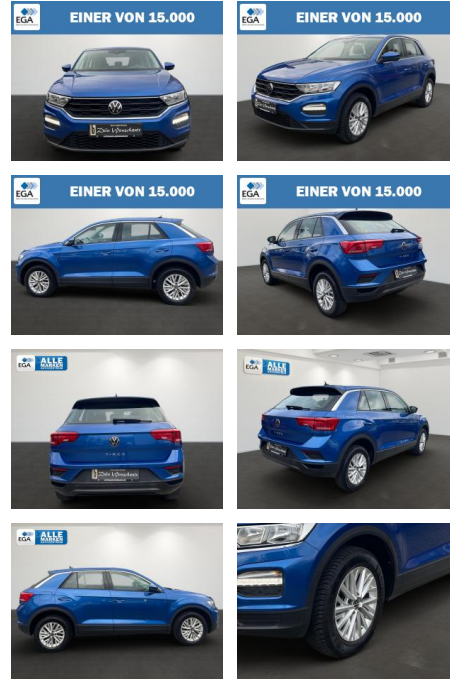

AB27-AB2411-11560377..

Erstzulassung:	Kilometer:	Farbe:	Leistung:	Kraftstoffart:
15.12.2020	41.560	Blau	81 kW / 110 PS	Benzin

PREIS	FINANZIERUNGSBEISPIEL	
19.020 €	Laufzeit: 72 Monate	Anzahlung: 25 %
	Basis-Finanzierung:**	Mtl. Rate: 161 €
	Zielraten-Finanzierung:**	