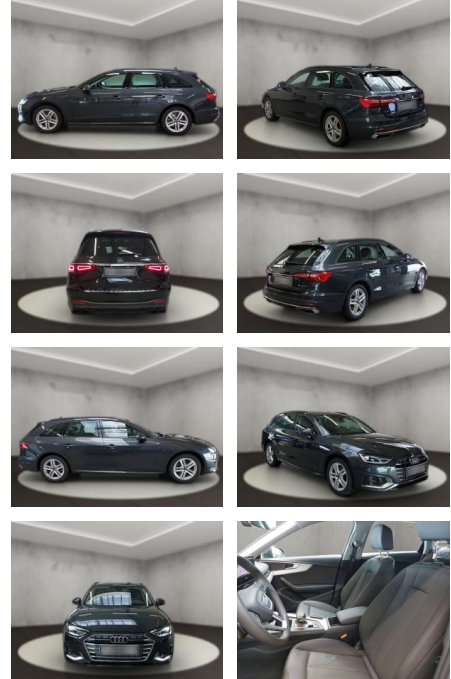

Ihr Ansprechpartner

Herr Vinzenz Enghart

E-Mail: v.enghart@autopark1.de
Telefon: 08065 906862

AutoPark GmbH
Mailing 3 - 83104 Tuntenhausen - Tel.: 08065 / 906860

Audi A4 35 2.0 TFSI Avant advanced (EURO 6d)

AH54-09521 **Angebotsnr.:**

Erstzulassung:	Kilometer:	Farbe:	Leistung:	Kraftstoffart:
09.10.2023	8.294	Grau	110 kW / 150 PS	Benzin

PREIS
37.470 €

FINANZIERUNGSBEISPIEL

Laufzeit: 72 Monate   Anzahlung: 25 %
Basis-Finanzierung:*   Mtl. Rate:
Zielraten-Finanzierung:** **317 €**

* Basisfinanzierung: Anzahlung: 9.368 Euro, Laufzeit: 72 Monate, Nettodarlehen: 28.103 Euro, Gesamtbetrag: 44.207 Euro, Zinssätze: 7.71% Sollz. (gebunden), 7.99% eff.
** Zielratenfinanzierung: Anzahlung: 9.368 Euro, Laufzeit: 72 Monate, Nettodarlehen: 28.103 Euro, Zielrate: 18.735 Euro, Gesamtbetrag: 46.826 Euro, Zinssätze: 7.71% Sollz. (gebunden), 7.99% eff.,

Vermittlung für: Santander Consumer Bank
Repräsentatives Beispiel gem. § 17 Abs. 4 PAngV. Diese Finanzierungsangebote sind Beispiele. Gerne ermitteln wir für Sie Ihr individuelles Angebot.

Ausstattung

Sicherheit

- PDC Park Distance Control hinten
- Anti-Blockiersystem ABS
- Antischlupfregelung ASC+T
- elektronische Stabilitätskontrolle (ESP / DSP)
- Servolenkung
- Regensensor
- Wegfahrsperre
- Kindersitzbefestigung
- PDC Park Distance Control vorne
- Serienausstattung: Airbag Beifahrerseite abschaltbar
- Einparkhilfe vorn und hinten
- akustisch und optisch mit selektiver Anzeige (APS Plus)
- Getriebe 7-Gang - Doppelkupplungsgetriebe S-tronic
- Heckleuchten LED
- Isofix-Aufnahmen für Kindersitz

- Kopf-Airbag-System (Sideguard)
- Schadstoffarm nach Abgasnorm Euro 6d
- Scheinwerfer Basis (LED - Technologie)
- Seitenairbag vorn
- Servolenkung elektro-mechanisch
- Standard-Fahrwerk
- Start/Stop-Anlage
- Stoßfänger Ausführung: advanced
- Tagfahrlicht LED
- Wegfahrsperre (elektronisch)
- Außenspiegel elektr. verstell
- heiz- und anklappbar
- mit Abblendautomatik und Memory: Außenspiegel mit Bordsteinautomatik
- Kindersicherheits-Paket
- Kindersicherheits-Paket: Isofix-Aufnahmen für Kindersitz
- Kindersicherheits-Paket: Isofix-Aufnahmen für Kindersitz an Beifahrersitz
- Komfort-Klimaautomatik 3-Zonen

- Komfortschlüssel mit sensorgesteuerter Heckklappenentriegelung inkl. (öffnen + schließen)
- Komfortschlüssel mit sensorgesteuerter Heckklappenentriegelung inkl. (öffnen + schließen): Gepäckraumklappe elektr. betätigt (öffnen + schließen)
- Komfortschlüssel mit sensorgesteuerter Heckklappenentriegelung inkl. (öffnen + schließen): Schließ-/Startsystem Advanced Key (Komfortschlüssel)
- Rückfahrkamera
- Seitenairbag hinten
- elektr. verstellbar
- *

Multimedia

- Radio
- el. Sitzverstellung
- Navigation mit Bildschirm
- MP3 Anschluss

STÄNDIG ÜBER 15.000 FAHRZEUGE IM BESTAND!