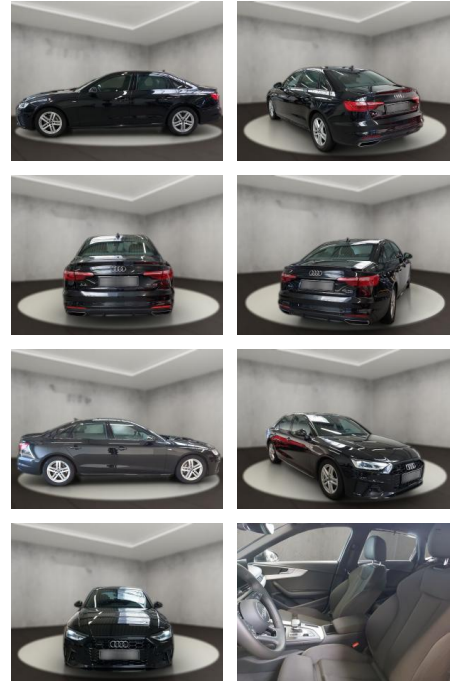

AH54-09555 **Angebotsnr.:**

Erstzulassung:	Kilometer:	Farbe:	Leistung:	Kraftstoffart:
06.11.2023	28.713	Schwarz	150 kW / 204 PS	Diesel

PREIS
44.160 €

FINANZIERUNGSBEISPIEL

Laufzeit: 72 Monate Anzahlung: 25 %
Basis-Finanzierung:* Mtl. Rate:
Zielraten-Finanzierung:** **374 €**