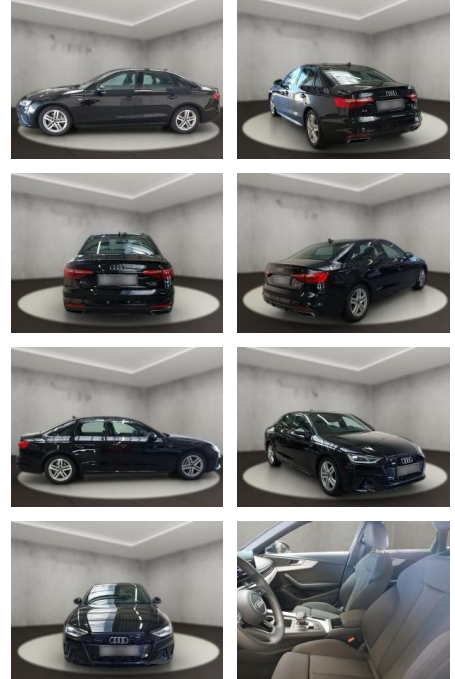

Audi A4 40 quattro 2.0 TDI Limousine S line

AH54-09641 **Angebotsnr.:**

Erstzulassung:	Kilometer:	Farbe:	Leistung:	Kraftstoffart:
19.09.2023	20.439	Schwarz	150 kW / 204 PS	Diesel

PREIS
44.060 €

FINANZIERUNGSBEISPIEL