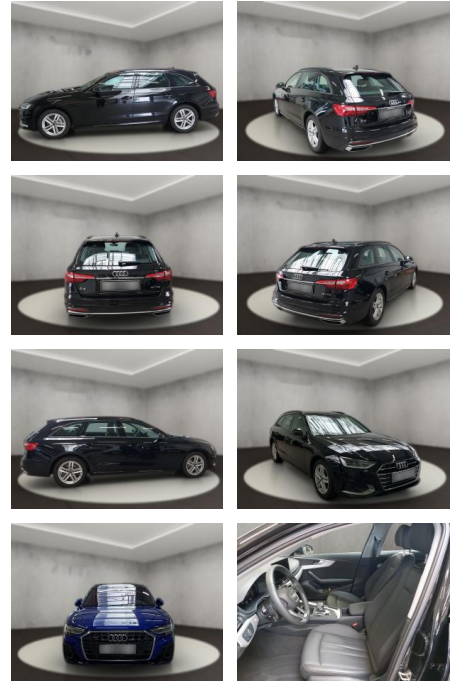

Audi A4 40 2.0 TDI Avant advanced (EURO 6d)

AH54-09646 **Angebotsnr.:**

Erstzulassung:	Kilometer:	Farbe:	Leistung:	Kraftstoffart:
09.10.2023	11.972	Schwarz	150 kW / 204 PS	Diesel

PREIS
43.650 €

FINANZIERUNGSBEISPIEL
Laufzeit: 72 Monate Anzahlung: 25 %
Basis-Finanzierung:* Mtl. Rate:
Zielraten-Finanzierung:** **370 €**