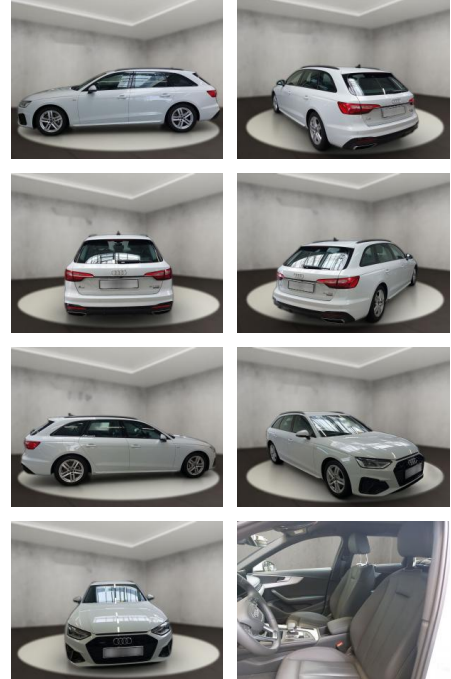

Audi A4 40 quattro 2.0 TDI Avant S line

AH54-09618 **Angebotsnr.:**

Erstzulassung:	Kilometer:	Farbe:	Leistung:	Kraftstoffart:
07.09.2023	29.025	Weiß	150 kW / 204 PS	Diesel

PREIS
43.130 €

FINANZIERUNGSBEISPIEL
Laufzeit: 72 Monate Anzahlung: 25 %
Basis-Finanzierung:* Mtl. Rate:
Zielraten-Finanzierung:** **365 €**