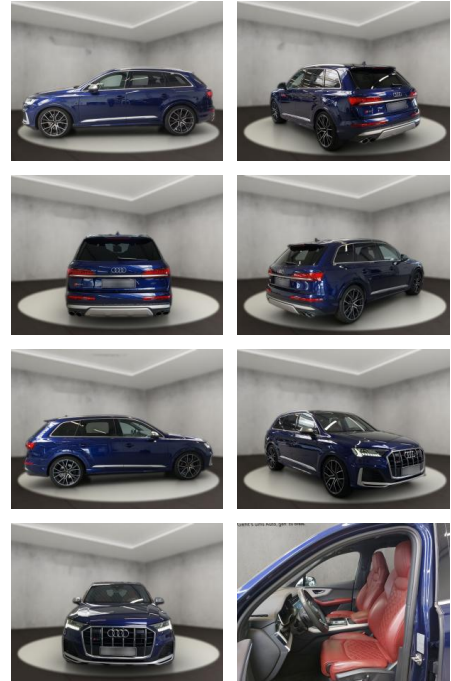

## Audi SQ7 4.0 TDI quattro (EURO 6d-TEMP)

AH54-09875 **Angebotsnr.:**

Erstzulassung:	Kilometer:	Farbe:	Leistung:	Kraftstoffart:
19.10.2020	64.448	Blau	320 kW / 435 PS	Diesel

**PREIS**  
**69.090 €**