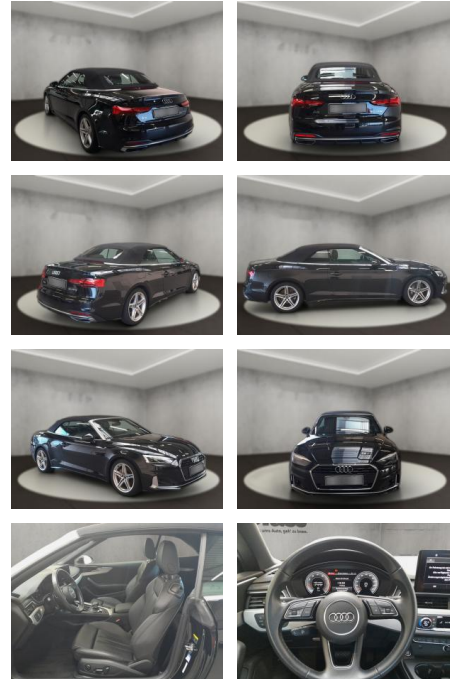

## Audi A5 Cabriolet A5 40 Cabriolet advanced

AH54-10310 **Angebotsnr.:**

Erstzulassung:	Kilometer:	Farbe:	Leistung:	Kraftstoffart:
25.04.2022	38.294	Schwarz	150 kW / 204 PS	Benzin

**PREIS**  
**36.130 €**