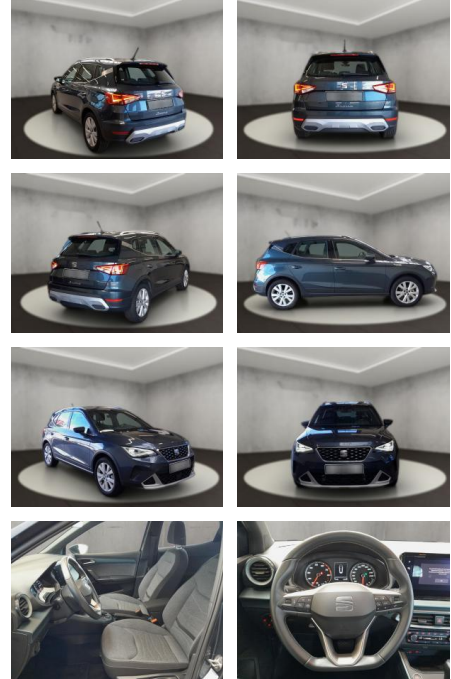

AH54-10193 **Angebotsnr.:**

Erstzulassung:	Kilometer:	Farbe:	Leistung:	Kraftstoffart:
26.04.2022	14.495	Grau	81 kW / 110 PS	Benzin

PREIS
21.910 €

FINANZIERUNGSBEISPIEL

Laufzeit: 72 Monate Anzahlung: 25 %
Basis-Finanzierung:* Mtl. Rate:
Zielraten-Finanzierung:** **186 €**